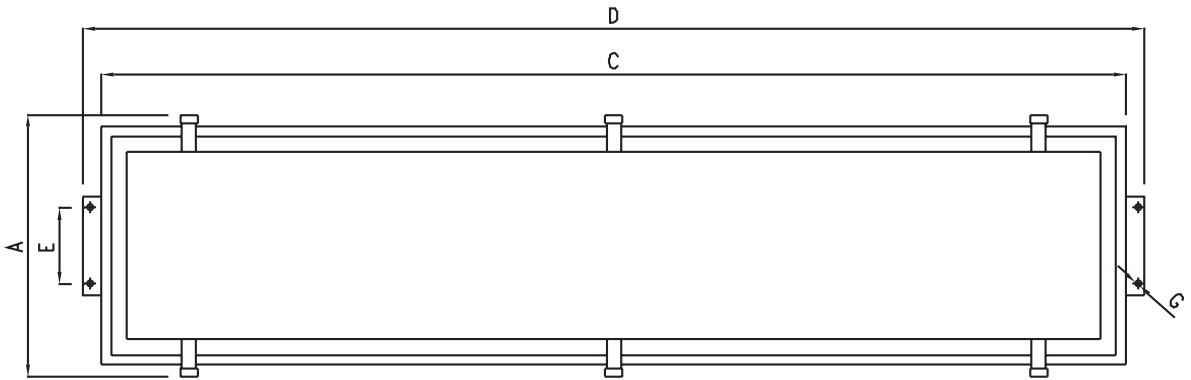

### Dimensions (in mm)

Type	A	B	C	D	E	F	G
2x36W	330	129	1290	1336	96	21	7,5
3x36W	330	129	1290	1336	96	21	7,5
2x58W	337	129	1590	1635	96	21	7,5
3x58W	337	129	1590	1635	96	21	7,5

Bovenaanzicht

Zijaanzicht